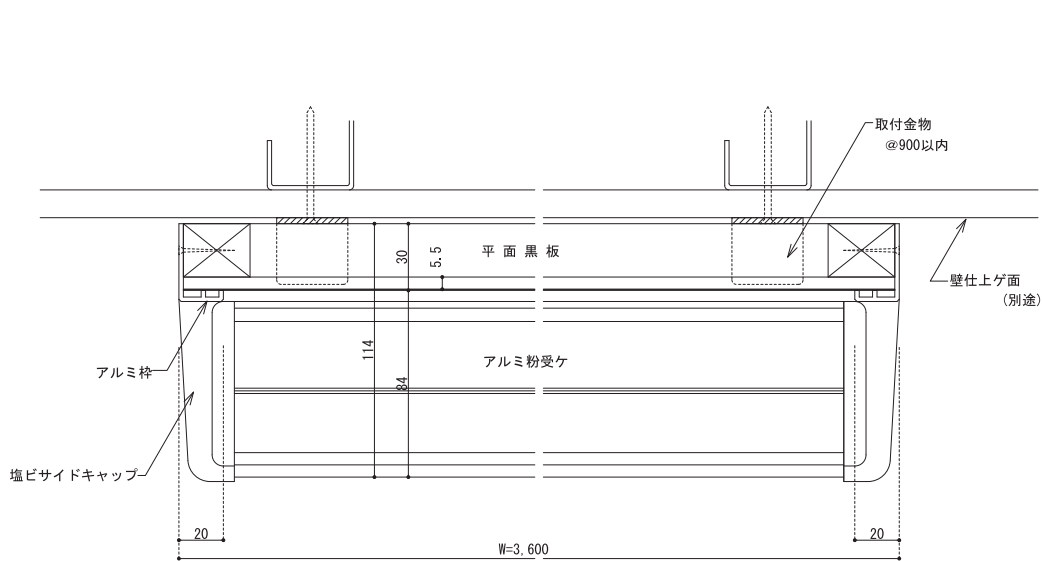

※スチールグレーも対応可

学校用黒板

平面黒板・ホワイトボード

[設置例]アルミ枠平面スチール黒板 1200×5400

[設置例]アルミ枠平面ホワイトボード(ホーローホワイト) 900×3600

<アルミ枠平面>

<木枠平面>