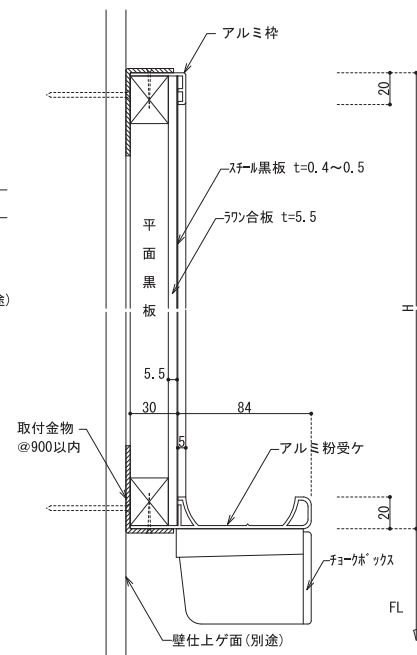

※スチールグレーも対応可

学校用黒板

平面黒板・ホワイトボード

[設置例]アルミ枠平面スチール黒板 1200×5400

[設置例]アルミ枠平面ホワイトボード(ホーローホワイト) 900×3600

<アルミ枠平面>

<木枠平面>