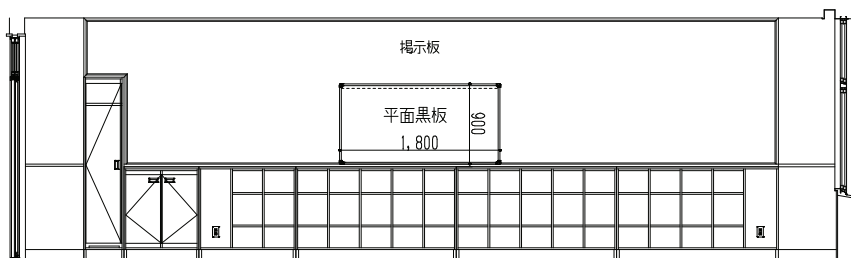

学校用黒板

平面黒板

[設置例]アルミ枠平面スチール黒板 900×1800

■ 平面黒板

サイズ (H×W)	スチールグリーン	ホーローグリーン	ホーローグレー	ホーローホワイト
900×1200	SP912	GP912	LP912	HP912
900×1800	SP918	GP918	LP918	HP918
900×2700	SP927	GP927	LP927	HP927
900×3600	SP936	GP936	LP936	HP936
900×4500	SP945	GP945	LP945	HP945
1200×900	SP1209	GP1209	LP1209	HP1209
1200×1200	SP1212	GP1212	LP1212	HP1212
1200×1800	SP1218	GP1218	LP1218	HP1218
1200×2700	SP1227	GP1227	LP1227	HP1227
1200×3600	SP1236	GP1236	LP1236	HP1236
1200×4500	SP1245	GP1245	LP1245	HP1245
1500×900	SP1509	GP1509	LP1509	HP1509
1500×1200	—	GP1512	LP1512	HP1512
1500×1800	—	GP1518	LP1518	HP1518
1500×2700	—	GP1527	LP1527	HP1527
1500×3600	—	GP1536	LP1536	HP1536
1500×4500	—	GP1545	LP1545	HP1545

※スチールグレーも対応可

学校用黒板

平面黒板・ホワイトボード

[設置例]アルミ枠平面スチール黒板 1200×5400

[設置例]アルミ枠平面ホワイトボード(ホーローホワイト) 900×3600

<アルミ枠平面>

<木枠平面>