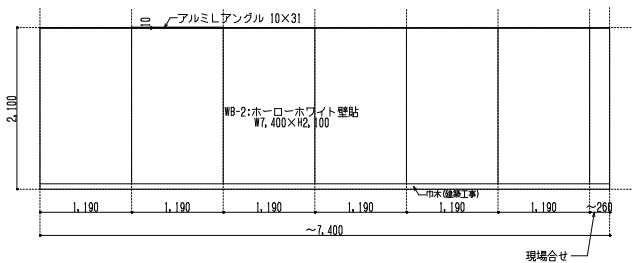

黒板

壁面ホワイトボード

壁面ホワイトボード

サイズ (H×W)

900×W

1200×W

1500×W

※W=1800~8000程度

▲断面詳細図