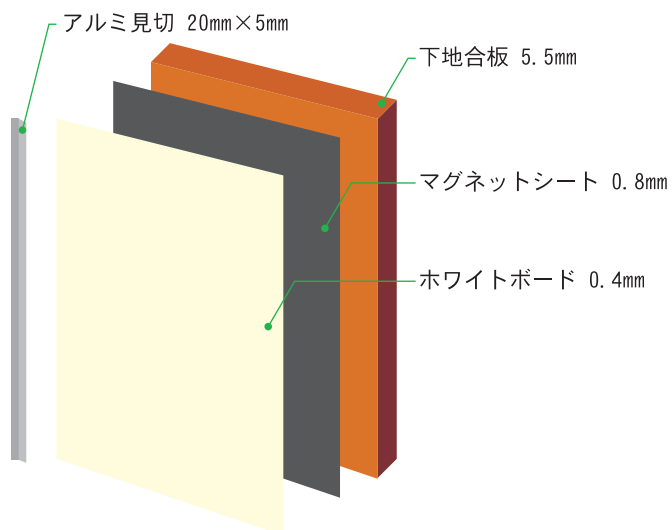

黒板

壁面ホワイトボード

壁面ホワイトボード

サイズ (H×W)

900×W

1200×W

1500×W

※W=1800~8000程度

▲断面詳細図