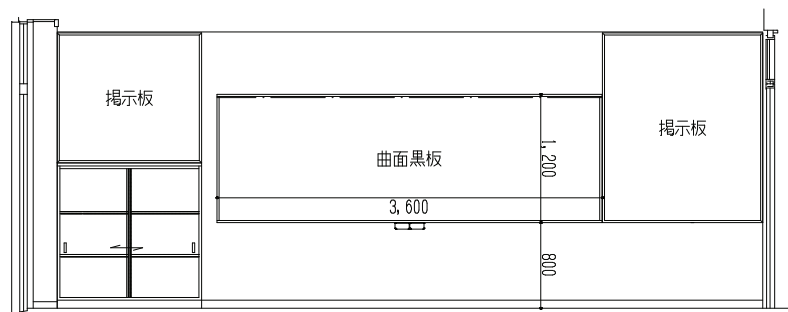

[設置例]アルミ枠曲面スチール黒板（ピクチャーレール付）1200×3600

■ 曲面黒板

サイズ (H×W)	スチールグリーン	ホーローグリーン	ホーローグレー	ホーローホワイト
900×3600	SC936	GC936	LC936	HC936
1200×3600	SC1236	GC1236	LC1236	HC1236
1200×4500	SC1245	GC1245	LC1245	HC1245
1200×5400	SC1254	GC1254	LC1254	HC1254

## <アルミ枠曲面>