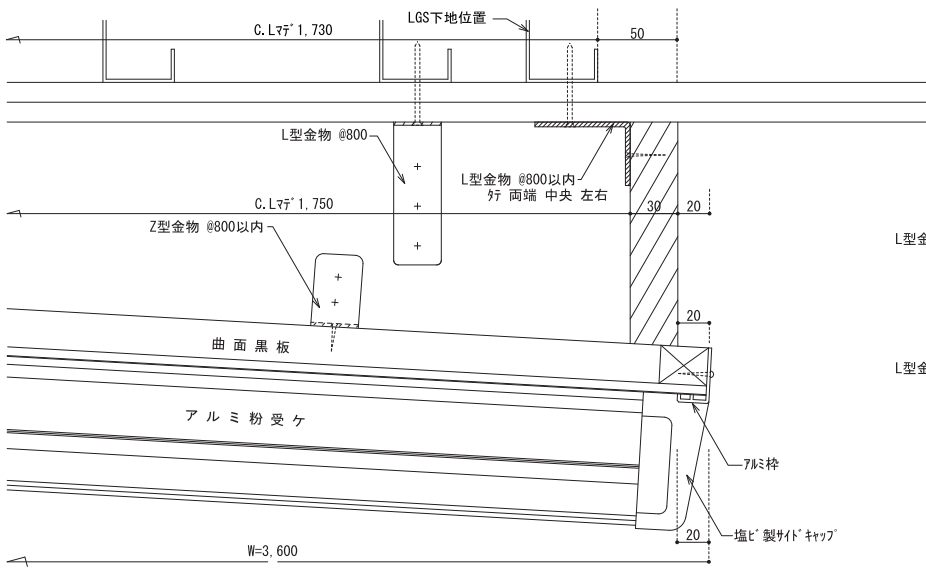

[設置例]アルミ枠曲面スチール黒板（ピクチャーレール付）1200×3600

■ 曲面黒板

サイズ (H×W)	スチールグリーン	ホーローグリーン	ホーローグレー	ホーローホワイト
900×3600	SC936	GC936	LC936	HC936
1200×3600	SC1236	GC1236	LC1236	HC1236
1200×4500	SC1245	GC1245	LC1245	HC1245
1200×5400	SC1254	GC1254	LC1254	HC1254

## <アルミ枠曲面>

## <木枠曲面>