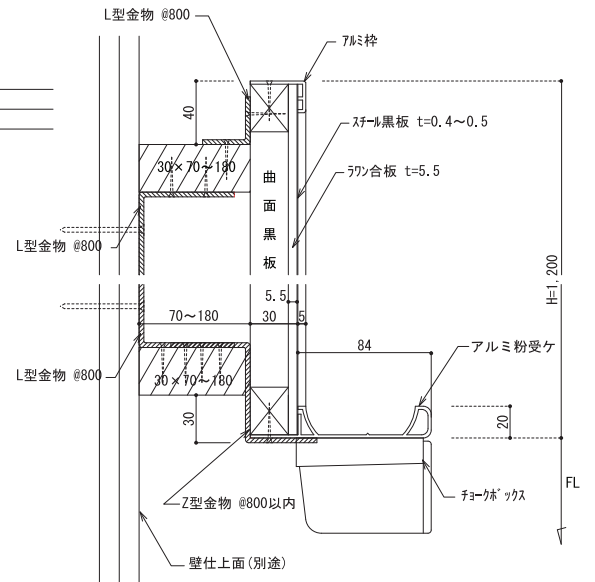

[設置例]アルミ枠曲面スチール黒板（ピクチャーレール付）1200×3600

■ 曲面黒板

サイズ (H×W)	スチールグリーン	ホーローグリーン	ホーローグレー	ホーローホワイト
900×3600	SC936	GC936	LC936	HC936
1200×3600	SC1236	GC1236	LC1236	HC1236
1200×4500	SC1245	GC1245	LC1245	HC1245
1200×5400	SC1254	GC1254	LC1254	HC1254

## <アルミ枠曲面>

## <木枠曲面>