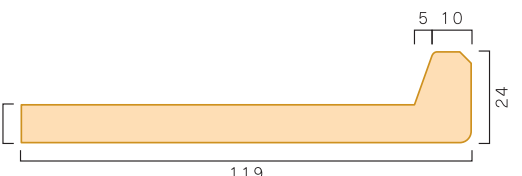

黒板

木目枠ホワイトボード

[設置例]木目枠ホワイトボード（茶色）

■ 木目枠ホワイトボード

※別注サイズも承ります。

サイズ（H×W）	木目（茶色）	木目（黒色）
900×1800	HBR918	HBK918
1200×1800	HBR1218	HBK1218
1200×2400	HBR1224	HBK1224
1200×2700	HBR1227	HBK1227
1200×3600	HBR1236	HBK1236

- 枠：LVSに木目調シート貼
- 粉受：脱着式

[設置例]木目枠ホワイトボード（黒色）

▲枠拡大図

▲粉受拡大図

▲枠断面図

▲粉受断面図