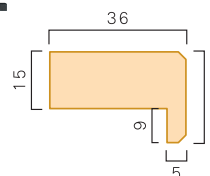

黒板

木目枠ホワイトボード

[設置例]木目枠ホワイトボード（茶色）

■ 木目枠ホワイトボード

※別注サイズも承ります。

サイズ（H×W）	木目（茶色）	木目（黒色）
900×1800	HBR918	HBK918
1200×1800	HBR1218	HBK1218
1200×2400	HBR1224	HBK1224
1200×2700	HBR1227	HBK1227
1200×3600	HBR1236	HBK1236

- 枠：LVSに木目調シート貼
- 粉受：脱着式

[設置例]木目枠ホワイトボード（黒色）

▲枠拡大図

▲粉受拡大図

▲枠断面図

▲粉受断面図