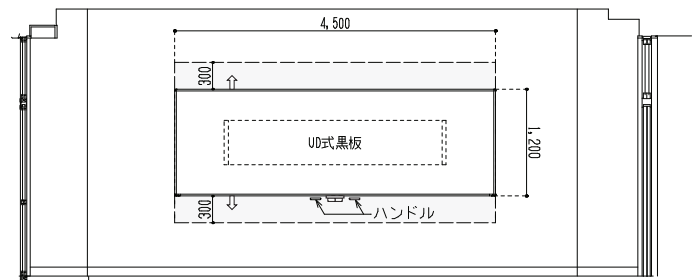

学校用黒板

UD式黒板

※照明付もご注文承ります。

[設置例]アルミ枠UD式スチール黒板 4500×1200

[照明付タイプ設置例]

■ UD式黒板

サイズ (H×W)		スチール	ホーローグリーン	ホーローホワイト	ホーローグレー
平面	3600×1200	SPSLA1236	GPSLA1236	HPSLA1236	LPSLA1236
曲面	3600×1200	SCSLA1236	GCSLA1236	HCSLA1236	LCSLA1236

<アルミ枠UD式>