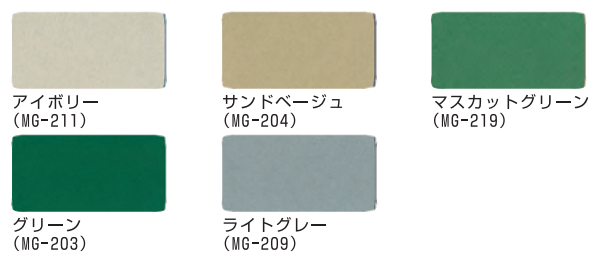

掲示板

アルミ枠掲示板

[設置例]アルミ枠掲示板 2400×800

■ アルミ枠掲示板

※別注サイズも承ります。

サイズ (H×W)	ピンタイプ	ピン・マグネットタイプ
600×900	Y609	Y609M
900×1200	Y912	Y912M
900×1800	Y918	Y918M

<ピンタイプ 表面材色見本・13色>

※デザイン貼も対応可能です。

[設置例]アルミ枠掲示板 表面材2色使用

<ピン・マグネット共用タイプ 表面材色見本・5色>

※色見本は印刷の為、実物と多少異なる場合がありますのでご了承下さい。