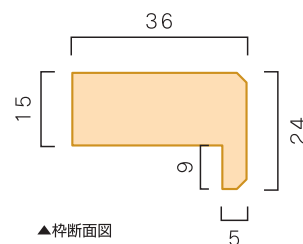

### ■ 木目枠掲示板

※別注サイズも承ります。

サイズ（H×W）	木目（茶色）		木目（黒色）	
	ピンタイプ	ピン・マグネットタイプ	ピンタイプ	ピン・マグネットタイプ
900×1800	BR918	BR918M	BK918	BK918M
1200×1800	BR1218	BR1218M	BK1218	BK1218M
1200×2400	BR1224	BR1224M	BK1224	BK1224M
1200×2700	BR1227	BR1227M	BK1227	BK1227M
1200×3600	BR1236	BR1236M	BK1236	BK1236M

● 枠：LVSに木目調シート貼

[設置例]木目枠掲示板（黒色）

▲枠拡大図

▲枠断面図