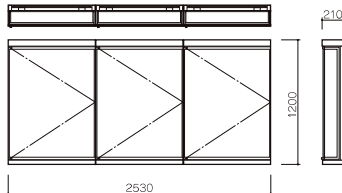

オリジナル錠

■ 屋外掲示板 (ジョイント可能型)

サイズ (H×W×D)	脚付	壁付
1200×840×210	OG-PC1-P	OG-PC1-W
	(左) OG-PC1-PL	(左) OG-PC1-WL
	(中) OG-PC1-PC	(中) OG-PC1-WC
	(右) OG-PC1-PR	(右) OG-PC1-WR

●扉部:強化ガラス5mm(側面4mm)

●本体:ステンレスヘアライン・鏡面仕上

●照明:蛍光灯20W・1本付

●施錠部:オリジナル錠