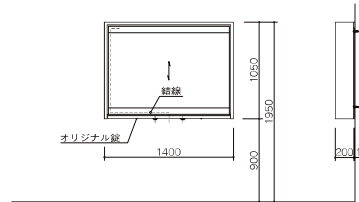

掲示板

屋外掲示板（ガラス戸降下型）

※正面のガラス戸を下におろすことにより
左右に開閉スペースがなくても掲示できます。

オリジナル錠

■ 屋外掲示板（ガラス戸降下型）

サイズ (H×W×D)	脚 付	壁 付
1050×1400×200	OG-PC4-P	OG-PC4-W

- ●扉部:強化ガラス4mm(上下スライド装置付)
- ●本体:ステンレスヘアライン・鏡面仕上
- ●照明:蛍光灯40W・1本付
- ●施錠部:オリジナル錠