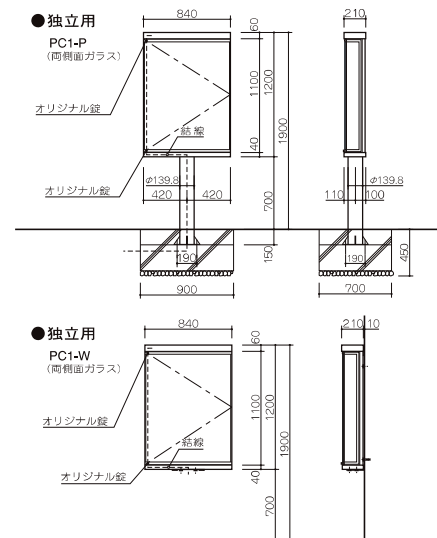

掲示板

屋外掲示板 (ジョイント可能型)

※脚付・壁付共、何台でも連結可能です。

●連結用

PC1-WL PC1-WC PC1-WR
(左側のみガラス) (両側のみガラス) (右側のみガラス)