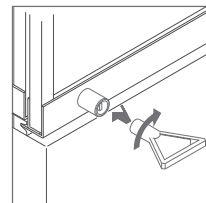

### ■ 扉跳上式オープン型掲示板

サイズ（H×W）	品番
900×1200	LES34
900×1800	LES36

※脚付、脚なしタイプがあります。

- 本体: アルミ押出型角材にアイボリーアルマイト
- 各パーツ: ポリカーボネート
- 扉部: 3mm厚ポリカーボネート
- 施錠部: プッシュ錠
- 照明セット（取付時）: LED照明・取付器具

### ●連結用

PC1-WL PC1-WC PC1-WR  
(左側のみガラス) (両側のみガラス) (右側のみガラス)

オリジナル錠