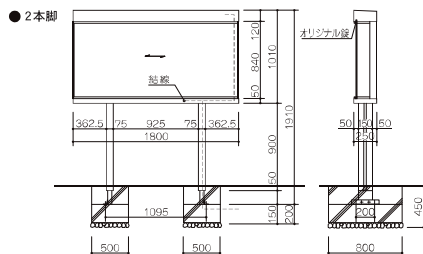

掲示板

屋外掲示板(大型)

※ガラス戸を引く為のサイドスペースが片側1800mm以上あるところへ御設置下さい。

■ 屋外掲示板 (大型)

サイズ (H×W×D)	脚付	壁付
1010×1800×250	(1本脚) OG-PC2-P	OG-PC2-W
	(2本脚) OG-PC2-2P	

●扉部:強化ガラス5mm(側面4mm)

●本体:ステンレスヘアライン・鏡面仕上

●照明:蛍光灯40W・1本付

●施錠部:オリジナル錠

●脚:1本もしくは2本