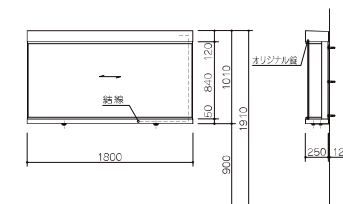

掲示板

屋外掲示板(大型)

※ガラス戸を引く為のサイドスペースが片側1800mm以上あるところへ御設置下さい。

オリジナル錠

■ 屋外掲示板 (大型)

サイズ (H×W×D)	脚付	壁付
1010×1800×250	(1本脚) OG-PC2-P	OG-PC2-W
	(2本脚) OG-PC2-2P	

●扉部:強化ガラス5mm(側面4mm)

●本体:ステンレスヘアライン・鏡面仕上

●照明:蛍光灯40W・1本付

●施錠部:オリジナル錠

●脚:1本もしくは2本