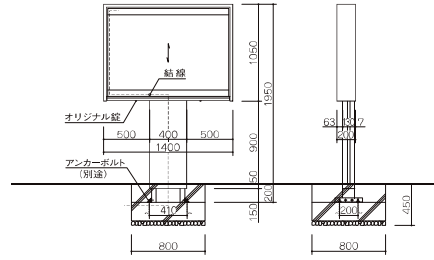

掲示板

屋外掲示板（ガラス戸降下型）

※正面のガラス戸を下におろすことにより
左右に開閉スペースがなくても掲示できます。

■ 屋外掲示板（ガラス戸降下型）

サイズ (H×W×D)	脚 付	壁 付
1050×1400×200	OG-PC4-P	OG-PC4-W

- ●扉部:強化ガラス4mm(上下スライド装置付)
- ●本体:ステンレスヘアライン・鏡面仕上
- ●照明:蛍光灯40W・1本付
- ●施錠部:オリジナル錠