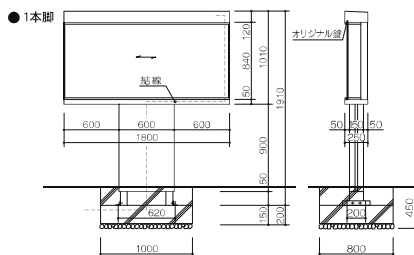

掲示板

屋外掲示板(大型)

※ガラス戸を引く為のサイドスペースが片側1800mm以上あるところへ御設置下さい。

■ 屋外掲示板 (大型)

サイズ (H×W×D)	脚付	壁付
1010×1800×250	(1本脚) OG-PC2-P	OG-PC2-W
	(2本脚) OG-PC2-2P	

●扉部:強化ガラス5mm(側面4mm)

●本体:ステンレスヘアライン・鏡面仕上

●照明:蛍光灯40W・1本付

●施錠部:オリジナル錠

●脚:1本もしくは2本