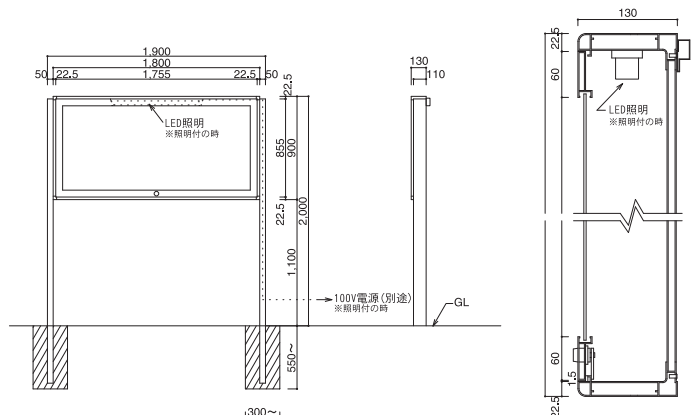

### ■ 屋外掲示板（カラーアルミ）

サイズ（H×W）	シルバー	ブロンズ
900×1200	OG-NAS912	OG-NAB912
900×1800	OG-NAS918	OG-NAB918
1200×1800	OG-NAS1218	OG-NAB1218
1200×2400	OG-NAS1224	OG-NAB1224

- 扉部: ガラス2枚引違い式（1200×2400は3枚）
- 支柱: 2本付（1200×2400は3本）
- 施錠部: プッシュ錠
- 照明セット（取付時）: LED照明・取付器具

### ■ 扉跳上式オープン型掲示板

サイズ（H×W）	品番
900×1200	LES34
900×1800	LES36

※脚付、脚なしタイプがあります。

- 本体: アルミ押出型角材にアイボリーアルマイト
- 各パーツ: ポリカーボネート
- 扉部: 3mm厚ポリカーボネート
- 施錠部: プッシュ錠
- 照明セット（取付時）: LED照明・取付器具

### ■ 屋外掲示板 (ジョイント可能型)

サイズ (H×W×D)	脚付	壁付
1200×840×210	OG-PC1-P	OG-PC1-W
	(左) OG-PC1-PL	(左) OG-PC1-WL
	(中) OG-PC1-PC	(中) OG-PC1-WC
	(右) OG-PC1-PR	(右) OG-PC1-WR

●扉部:強化ガラス5mm(側面4mm)

●本体:ステンレスヘアライン・鏡面仕上

●照明:蛍光灯20W・1本付