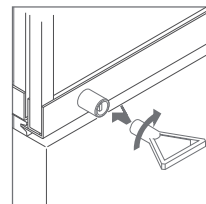

掲示板

屋外掲示板(大型)

※ガラス戸を引く為のサイドスペースが片側1800mm以上あるところへ御設置下さい。

オリジナル錠

■ 屋外掲示板 (大型)

サイズ (H×W×D)	脚付	壁付
1010×1800×250	(1本脚) OG-PC2-P	OG-PC2-W
	(2本脚) OG-PC2-2P	

●扉部:強化ガラス5mm(側面4mm)

●本体:ステンレスヘアライン・鏡面仕上

●照明:蛍光灯40W・1本付

●施錠部:オリジナル錠

●脚:1本もしくは2本