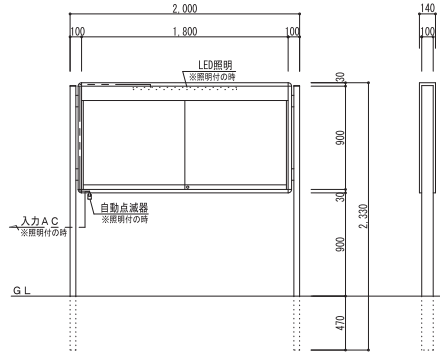

### ■ 屋外掲示板（カラーアルミ）

サイズ（H×W）	シルバー	ブロンズ
900×1200	OG-NAS912	OG-NAB912
900×1800	OG-NAS918	OG-NAB918
1200×1800	OG-NAS1218	OG-NAB1218
1200×2400	OG-NAS1224	OG-NAB1224

- 扉部: ガラス2枚引違い式（1200×2400は3枚）
- 支柱: 2本付（1200×2400は3本）
- 施錠部: プッシュ錠
- 照明セット（取付時）: LED照明・取付器具

### ■ 屋外掲示板 (ジョイント可能型)

サイズ (H×W×D)	脚付	壁付
1200×840×210	OG-PC1-P	OG-PC1-W
	(左) OG-PC1-PL	(左) OG-PC1-WL
	(中) OG-PC1-PC	(中) OG-PC1-WC
	(右) OG-PC1-PR	(右) OG-PC1-WR

●扉部:強化ガラス5mm(側面4mm)

●本体:ステンレスヘアライン・鏡面仕上

●照明:蛍光灯20W・1本付