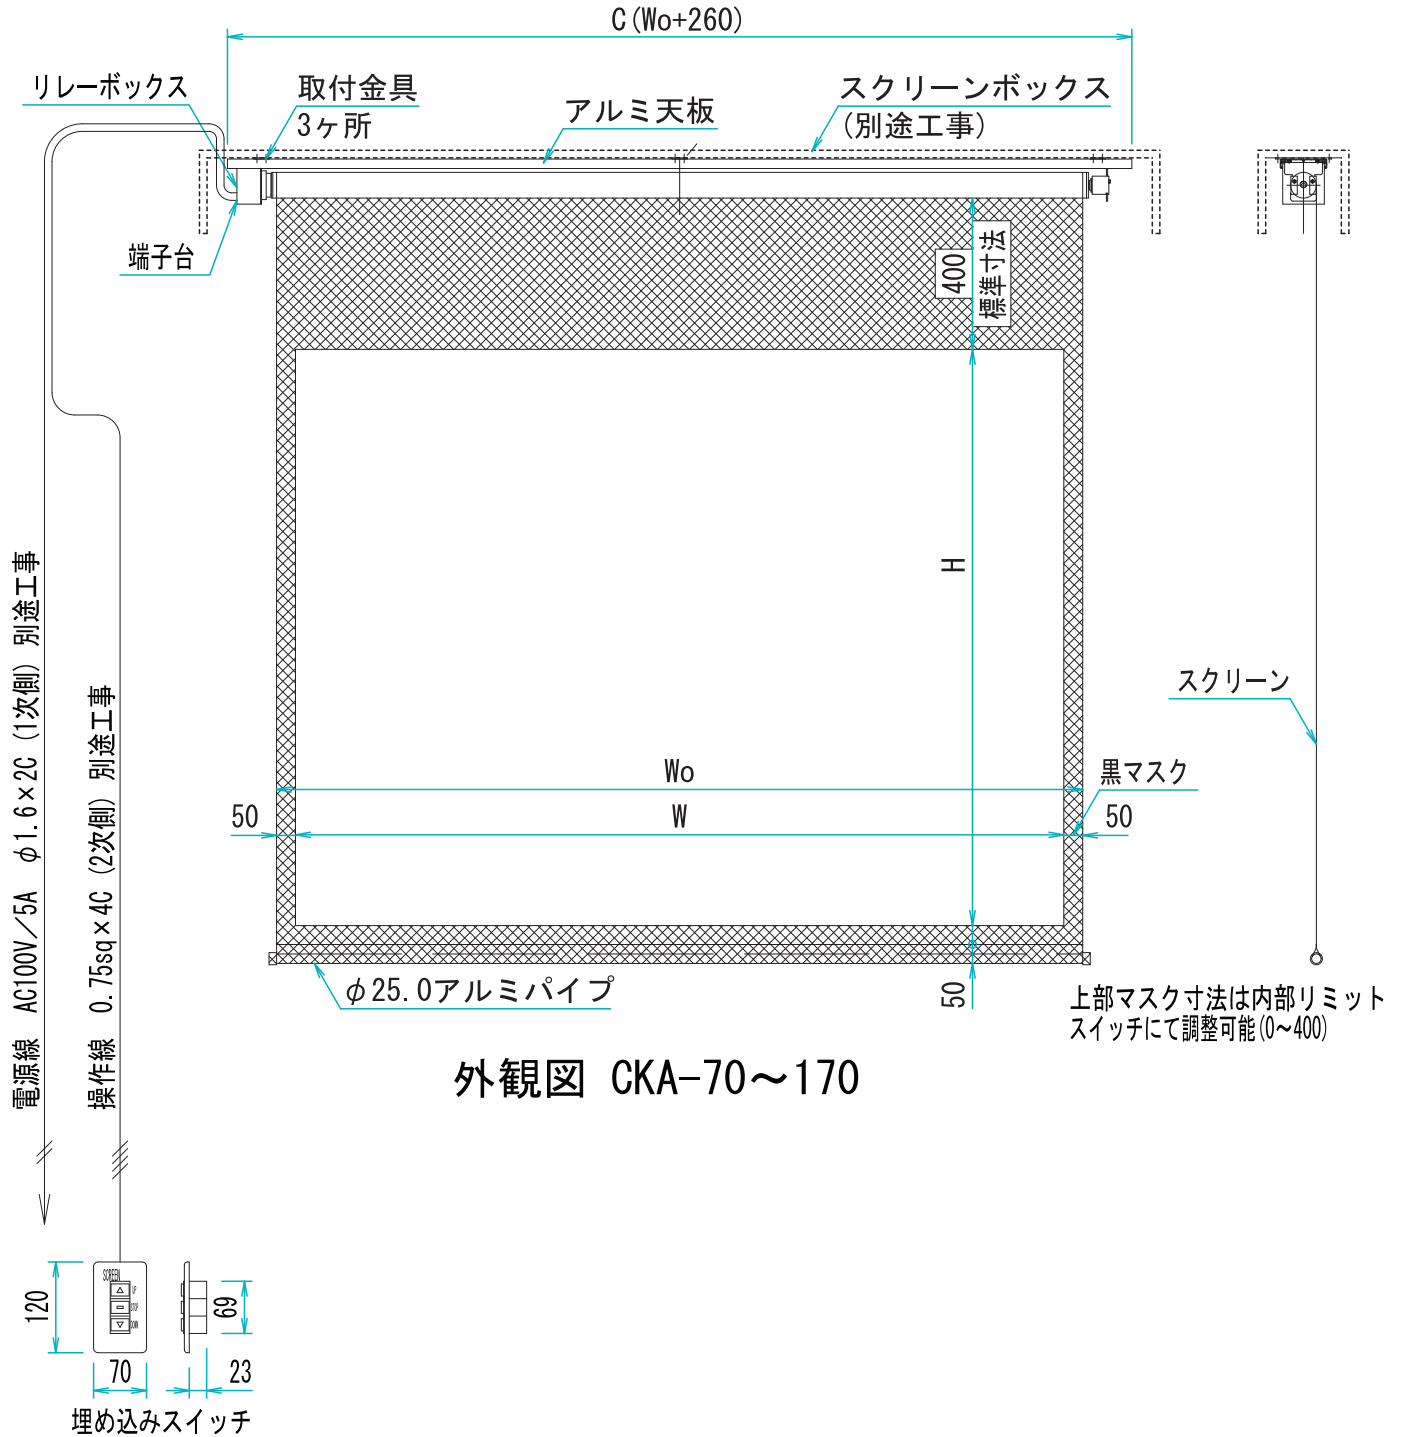

外観図 CKA-70~170