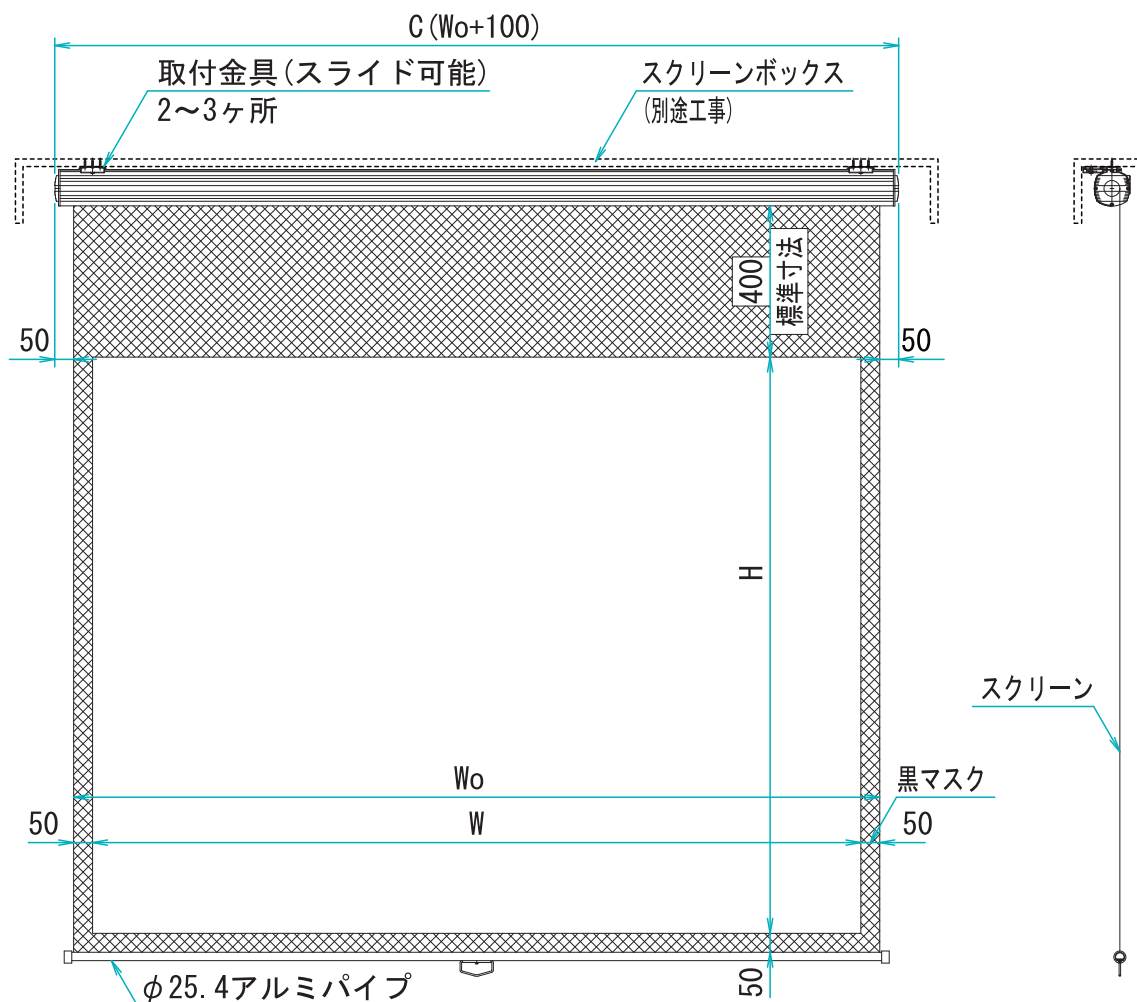

**取付金具での
取付方法**

70~170インチ
(4:3フォーマットの場合)

ケースを傾けながら
ケース取付金具
の内側(A部)に押し
当てます。

Aを支点にケース
を上げます(円弧
の動き)。スライ
ダーがスムーズに
後退します。

スライダーがバネ
の力で戻る時、カ
チッと音がするまで
押し込みM6ネジ
を締め込みます。

外観図 CKM-70~170

付属品

アルミフック棒

使いやすいカラフルなフック棒と、フック棒ホルダーを全てのスプリング巻上スクリーンに付属しています。

ホルダー

FK-1100	CSS用	L=1100
FK-1500	120インチまで	L=1500
FK-1800	150インチ~170インチまで	L=1800

※上記より大きいサイズの場合、スチールのフック棒を付属しております。