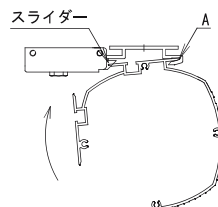

CKM 16:9フォーマット

※左右下黒マスク・・・70HD～170HDは50です。
 ※取付金具・・・70HD～150HDはワンタッチスライド金具。170HDは両端のL型金物になります。

型番	イメージサイズ W×H(mm)	外形寸法(mm)	質量 (kg)	適用ボックス寸法 (mm)	取付金具 (付属)	生地
CKM-70HD	1549×872	95× 97×1749	7.4	150×150×1900	2個	ナノホワイト
CKM-80HD	1771×996	95× 97×1971	8.4	150×150×2100	2個	ナノホワイト
CKM-100HD	2214×1245	95× 97×2414	10.4	150×150×2600	2個	ナノホワイト
CKM-120HD	2656×1494	95× 97×2856	13.1	150×150×3000	2個	ナノホワイト
CKM-150HD	3320×1868	117×120×3520	22.2	200×200×3700	3個	ナノホワイト
CKM-170HD	3763×2117	162×179×4113	41.9	200×200×4300	2個	ナノホワイト

CKM 16:10フォーマット

※左右下黒マスク・・・70WX～170WXは50です。
 ※取付金具・・・70WX～150WXはワンタッチスライド金具。170WXは両端のL型金物になります。

型番	イメージサイズ W×H(mm)	外形寸法(mm)	質量 (kg)	適用ボックス寸法 (mm)	取付金具 (付属)	生地
CKM-70WX	1508×942	95× 97×1708	7.4	150×150×1900	2個	ナノホワイト
CKM-80WX	1723×1077	95× 97×1923	8.3	150×150×2100	2個	ナノホワイト
CKM-100WX	2154×1346	95× 97×2354	10.4	150×150×2500	2個	ナノホワイト
CKM-120WX	2585×1615	95× 97×2785	13.0	150×150×2900	2個	ナノホワイト
CKM-150WX	3231×2019	117×120×3431	22.1	200×200×3600	3個	ナノホワイト
CKM-170WX	3662×2289	162×179×4012	41.6	200×200×4200	2個	ナノホワイト

**取付金具での
取付方法**

70~170インチ
(4:3フォーマットの場合)

ケースを傾けながら
ケース取付金具
の内側(A部)に押し
当てます。

Aを支点にケース
を上げます(円弧
の動き)。スライ
ダーがスムーズに
後退します。

スライダーがバネ
の力で戻る時、カ
チッと音がするまで
押し込みM6ネジ
を締め込みます。

外観図 CKM-70~170

付属品

アルミフック棒