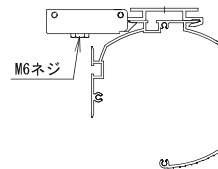

CKM 16:10フォーマット

※左右下黒マスク・・・70WX～170WXは50です。
 ※取付金具・・・70WX～150WXはワンタッチスライド金具。170WXは両端のL型金物になります。

型番	イメージサイズ W×H(mm)	外形寸法(mm)	質量 (kg)	適用ボックス寸法 (mm)	取付金具 (付属)	生地
CKM-70WX	1508×942	95× 97×1708	7.4	150×150×1900	2個	ナノホワイト
CKM-80WX	1723×1077	95× 97×1923	8.3	150×150×2100	2個	ナノホワイト
CKM-100WX	2154×1346	95× 97×2354	10.4	150×150×2500	2個	ナノホワイト
CKM-120WX	2585×1615	95× 97×2785	13.0	150×150×2900	2個	ナノホワイト
CKM-150WX	3231×2019	117×120×3431	22.1	200×200×3600	3個	ナノホワイト
CKM-170WX	3662×2289	162×179×4012	41.6	200×200×4200	2個	ナノホワイト

**取付金具での
取付方法**

70~170インチ
(4:3フォーマットの場合)

ケースを傾けながら
ケース取付金具
の内側(A部)に押し
当てます。

Aを支点にケース
を上げます(円弧
の動き)。スライ
ダーがスムーズに
後退します。

スライダーがバネ
の力で戻る時、カ
チッと音がするまで
押し込みM6ネジ
を締め込みます。

外観図 CKM-70~170

付属品

アルミフック棒

使いやすいカラフルなフック棒と、フック棒ホルダーを全てのスプリング巻上スクリーンに付属しています。

ホルダー

FK-1100	CSS用	L=1100
FK-1500	120インチまで	L=1500
FK-1800	150インチ~170インチまで	L=1800

※上記より大きいサイズの場合、スチールのフック棒を付属しております。