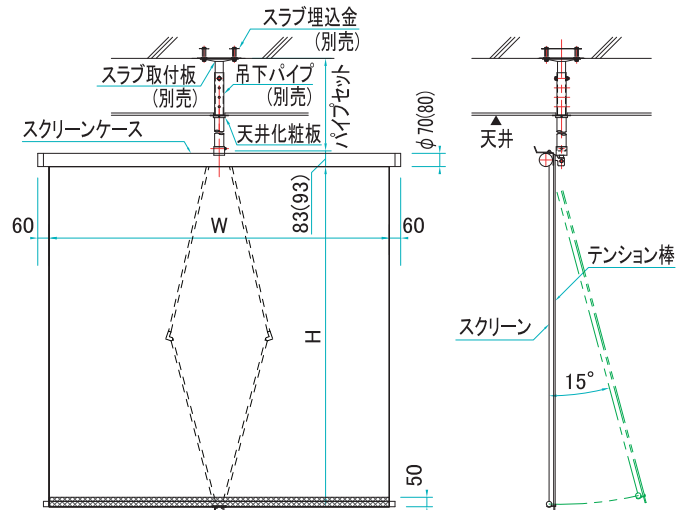

1:1 フォーマット

※左右マスクなし

型番	イメージサイズ W×H(mm)	タイプ	生地
CSS-15T	1500×1500	天井取付型	ホワイト
CSS-15S	1500×1500	スラブ取付型	ホワイト
CSS-15B	1500×1500	BOX取付型	ホワイト
CSS-15W	1500×1500	壁面取付型	ホワイト

型番	イメージサイズ W×H(mm)	タイプ	生地
CSS-18T	1800×1800	天井取付型	ホワイト
CSS-18S	1800×1800	スラブ取付型	ホワイト
CSS-18B	1800×1800	BOX取付型	ホワイト
CSS-18W	1800×1800	壁面取付型	ホワイト

型番	イメージサイズ W×H(mm)	タイプ	生地
CSS-20T	2000×2000	天井取付型	ホワイト
CSS-20S	2000×2000	スラブ取付型	ホワイト
CSS-20B	2000×2000	BOX取付型	ホワイト
CSS-20W	2000×2000	壁面取付型	ホワイト

付属品

アルミフック棒

使いやすいカラフルなフック棒と、フック棒ホルダーを全てのスプリング巻上スクリーンに付属しています。

ホルダー

FK-1100	CSS用	L=1100
FK-1500	120インチまで	L=1500
FK-1800	150インチ~170インチまで	L=1800

外観図