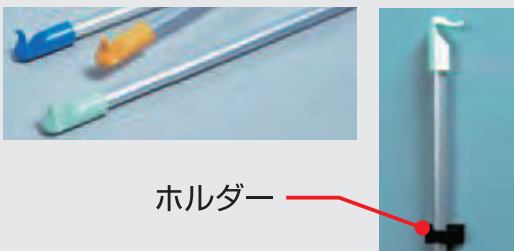

ロータリーストップ機構・スピードコントローラー標準装備

最大寸法2.0m×2.0mまで製作できます。

- ・地球にやさしいカラー鋼板を使用した 360° 回転式の傾斜自在スクリーンです。
- ・取付場所に応じた様々な取付金具をご用意しておきます。お気軽にお問合せください。
- ・ロータリーストップ機構(停止機構)により、一定の位置に停止位置を簡単に決めることができます。
- ・スピードコントローラー(调速機構)により、巻上げスピードをゆっくり静かに調整します。

1:1 フォーマット

※左右マスクなし

型番	イメージサイズ W×H(mm)	タイプ	生地
CSS-15T	1500×1500	天井取付型	ホワイト
CSS-15S	1500×1500	スラブ取付型	ホワイト
CSS-15B	1500×1500	BOX取付型	ホワイト
CSS-15W	1500×1500	壁面取付型	ホワイト

型番	イメージサイズ W×H(mm)	タイプ	生地
CSS-18T	1800×1800	天井取付型	ホワイト
CSS-18S	1800×1800	スラブ取付型	ホワイト
CSS-18B	1800×1800	BOX取付型	ホワイト
CSS-18W	1800×1800	壁面取付型	ホワイト

型番	イメージサイズ W×H(mm)	タイプ	生地
CSS-20T	2000×2000	天井取付型	ホワイト
CSS-20S	2000×2000	スラブ取付型	ホワイト
CSS-20B	2000×2000	BOX取付型	ホワイト
CSS-20W	2000×2000	壁面取付型	ホワイト

付属品

アルミフック棒

使いやすいカラフルなフック棒と、フック棒ホルダーを全てのスプリング巻上スクリーンに付属しています。